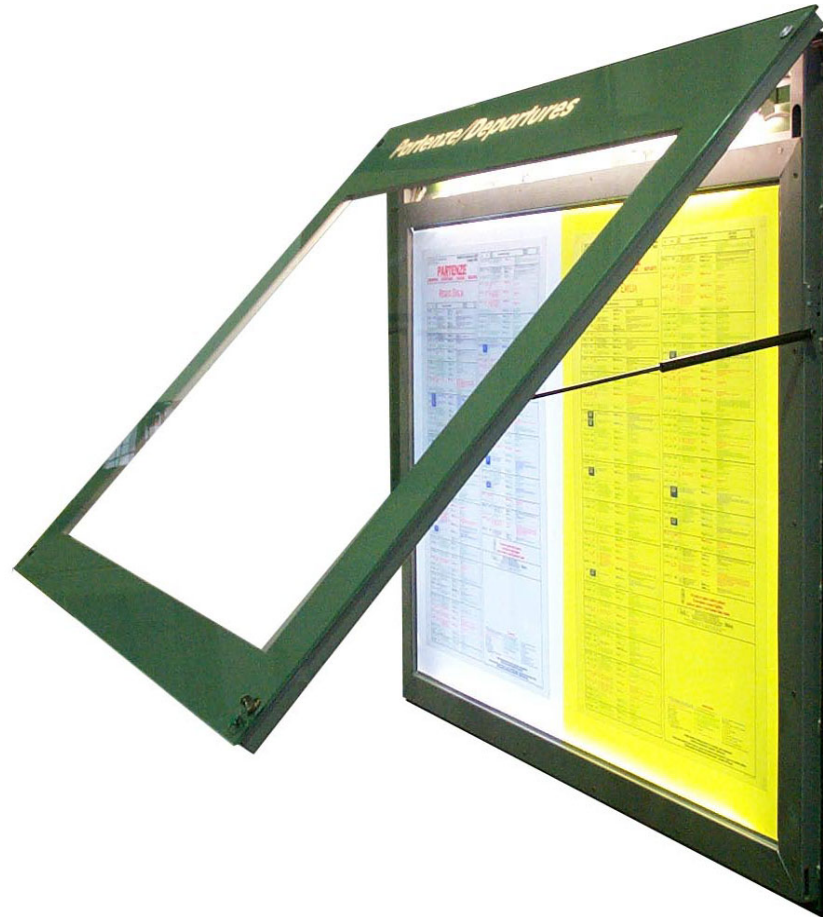

Notice Board with Extra-Thin Lighting System

advertising
and sign
systems

arredo urbano
sistemi pubblicitari
sistemi segnaletici
shelters e containers
carpenteria di precisione

Unità produttiva
via Emilia, 10
20010 Ossona (MI)

Sede Commerciale
via Mazzini, 140
00195 Roma

Sede Legale
C.so Italia, 6
20122 Milano

UNI EN ISO 9001:2000