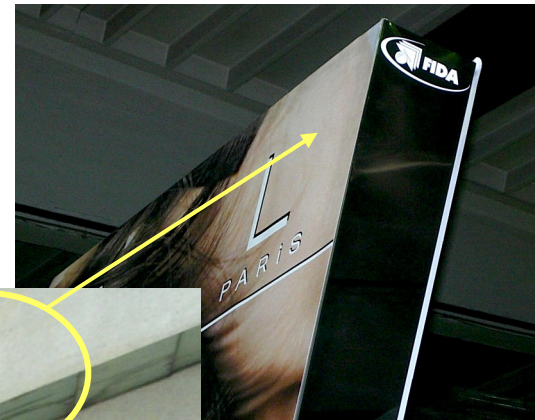

Advertising systems

arredo urbano
sistemi pubblicitari
sistemi segnaletici
shellers e containers
carpenteria di precisione

info@fida.it
www.fida.it

*SS17 Loc. Boschetto
67100 L'Aquila

Sede Commerciale
via Mazzini, 140
00195 Roma

Sede Legale
C.so Italia, 6
20122 Milano