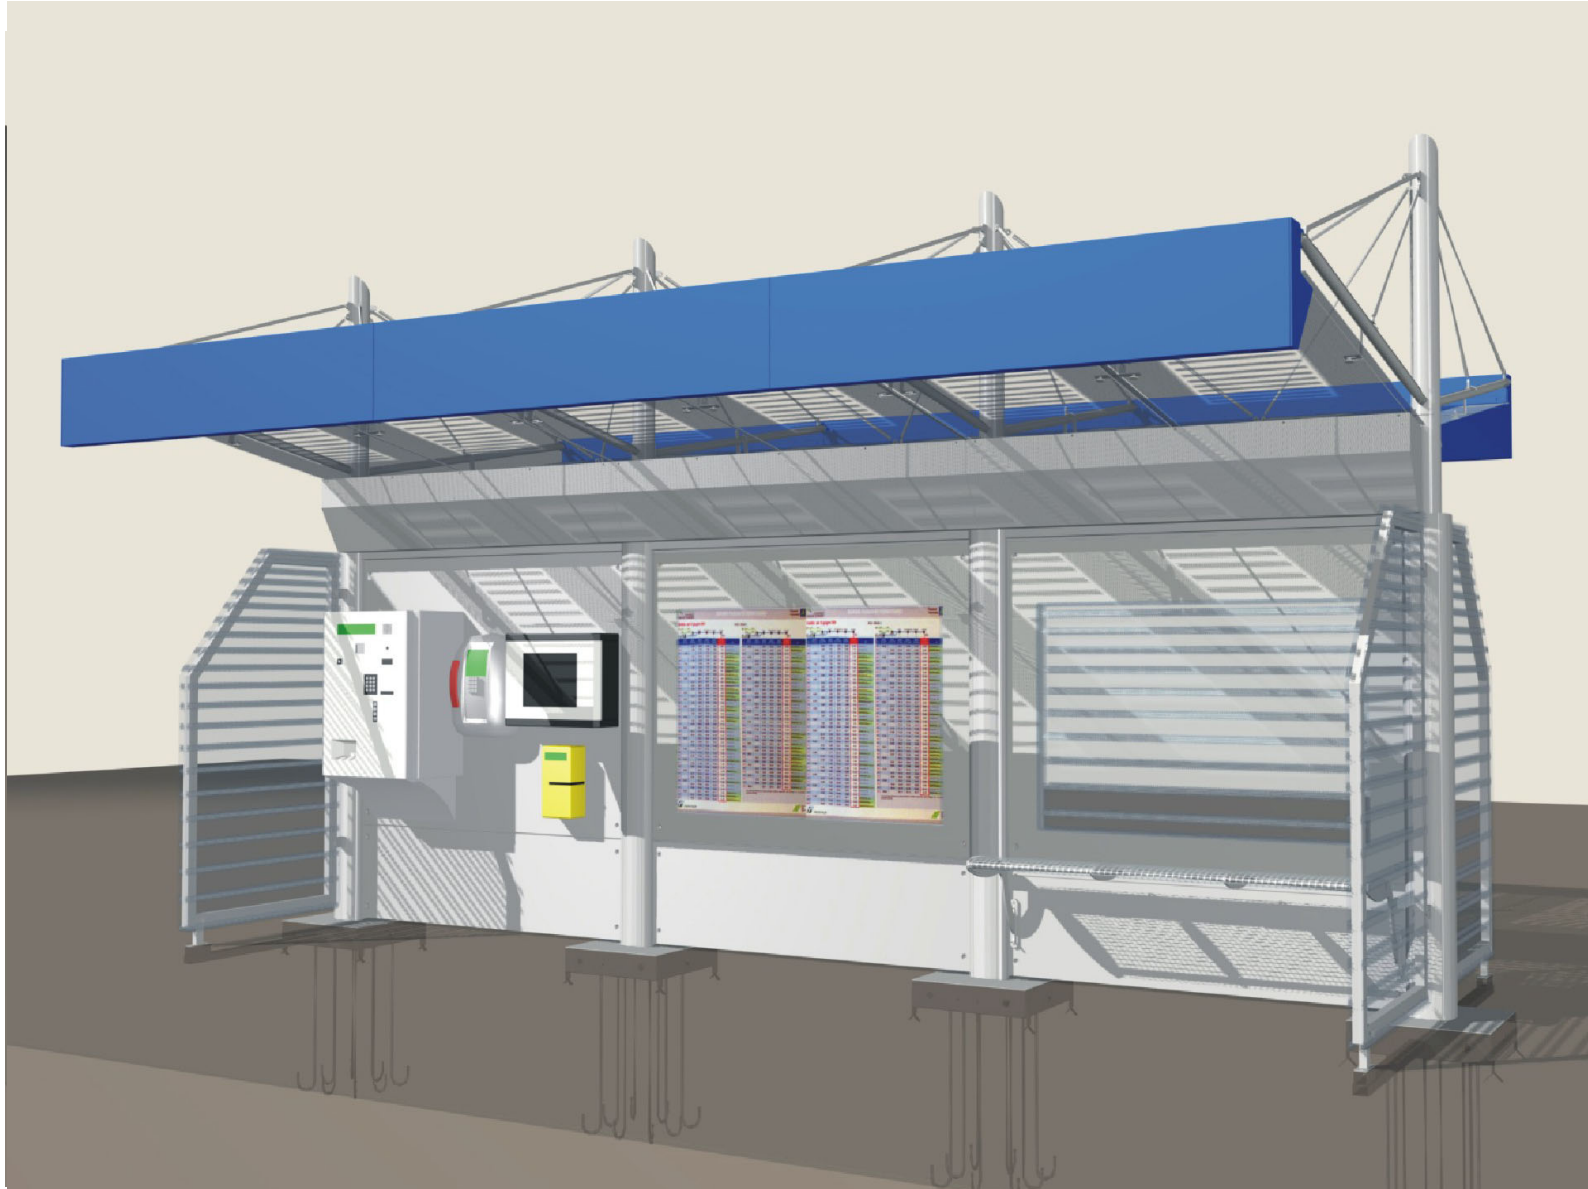

arredo urbano
sistemi pubblicitari
sistemi segnaletici
shelters e containers
carpenteria di precisione

Sede Operativa
via Voltorno, 135
20047 Brugherio (MI)
Tel. +39 039 878733
Fax +39 039 882003
info@fida.it
www.fida.it

Unità produttiva
via Emilia, 10
20010 Ossona (MI)

Sede Commerciale
via Mazzini, 140
00195 Roma

Sede Legale
C.so Italia, 6
20122 Milano