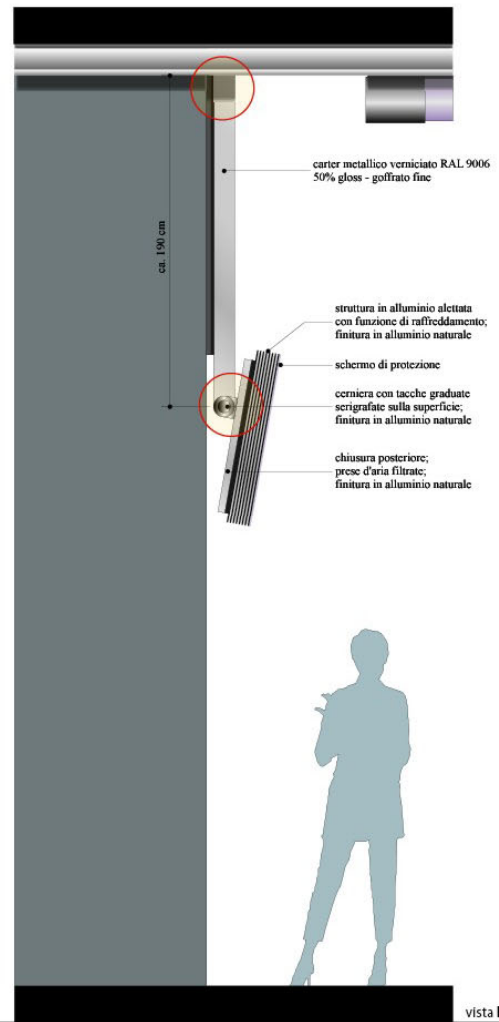

Communication Project Grandi Stazioni

arredo urbano
sistemi pubblicitari
sistemi segnaletici
shellers e containers
carpenteria di precisione

42" Publicity Displays on Platforms

○ Nodo tecnico

info@fida.it
www.fida.it

Unità produttive
•via Emilia, 10
20010 Ossona (MI)
•SS17 Loc. Boschetto
67100 L'Aquila

Sede Commerciale
via Mazzini, 140
00195 Roma

Sede Legale
C.so Italia, 6
20122 Milano