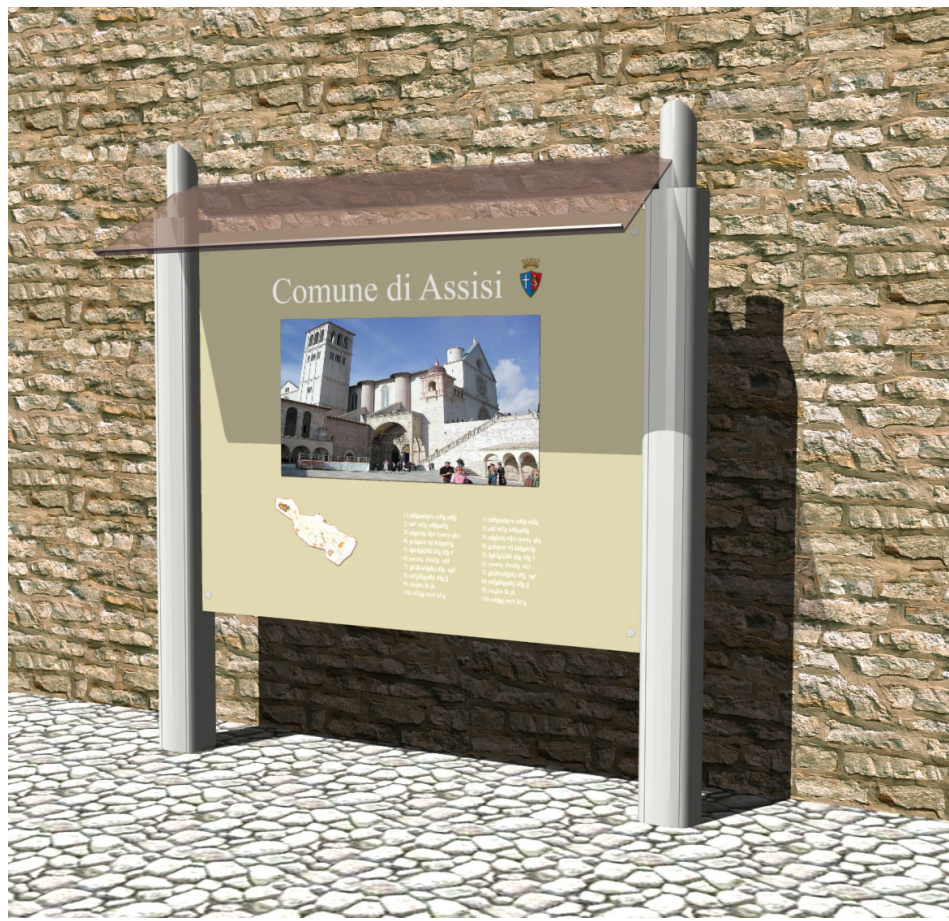

Display Monitors and variable message systems

arredo urbano
sistemi pubblicitari
sistemi segnaletici
shellers e containers
carpenteria di precisione

Video Board for Public Information

DESCRIPTION: notice board with video for advertisement and public messaging
MATERIALS (STRUCTURE): steel, glass (front) and polycarbonate (roof)
ADVERTISING SPACE: front side
DISPLAY: LCD-tft (standard or custom backlight)
DIMENSIONS (DIAGONAL): up to 54”
VIDEO INPUT: any
POWER SUPPLY: 220V
INSTALLATION: OUTDOOR

info@fida.it
www.fida.it

Unità produttive
*via Emilia, 10
20010 Ossona (MI)

*SS17 Loc. Boschetto
67100 L'Aquila

Sede Commerciale
via Mazzini, 140
00195 Roma

Sede Legale
C.so Italia, 6
20122 Milano

in partnership with