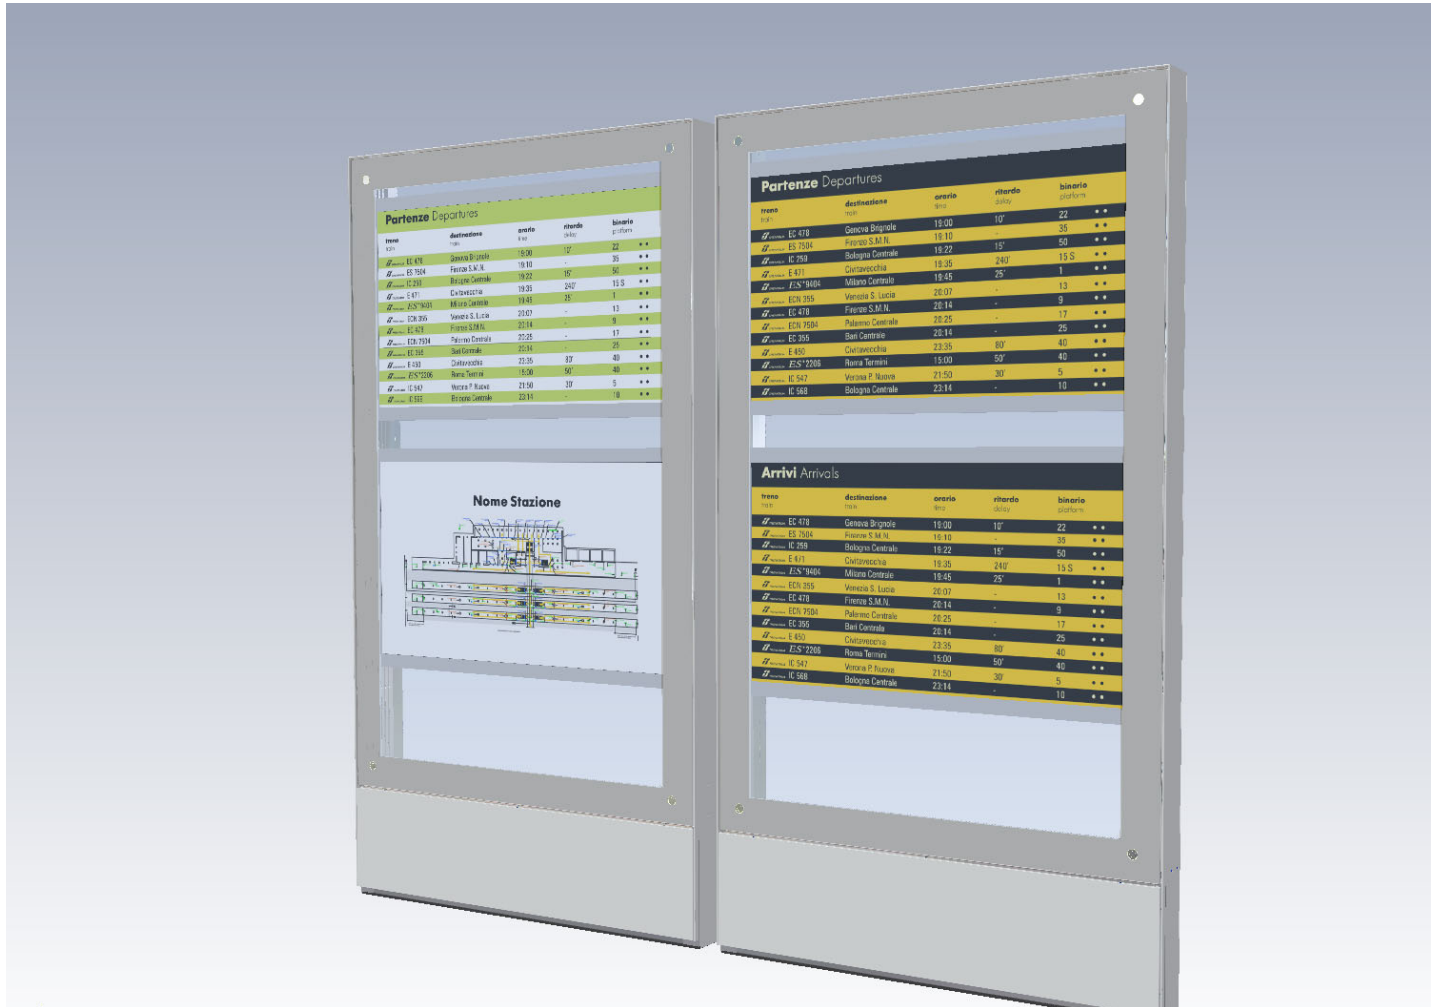

Display Monitors and variable message systems

arredo urbano
sistemi pubblicitari
sistemi segnaletici
shelters e containers
carpenteria di precisione

Linea	destinazione	orario	ritardo	binario
EC 478	Genova Brignole	18:00	10'	22
EC 30204	Firenze S.M.N.	18:10	-	35
EC 305	Bologna Centrale	18:22	15'	50
E 411	Catanzaro	18:25	240'	15 S
ES* 8404	Milano Centrale	18:45	25'	1
ECN 355	Venezia S. Lucia	20:07	-	13
EC 478	Firenze S.M.N.	20:14	-	9
ECN 30204	Palermo Centrale	20:25	-	17
EC 305	Bari Centrale	20:14	-	25
E 400	Catanzaro	23:35	80'	40
ES* 2200	Roma Termini	15:00	50'	40
E 547	Venezia P. Nove	21:50	20'	5
E 568	Bologna Centrale	23:14	-	10

Linea	destinazione	orario	ritardo	binario
EC 478	Genova Brignole	18:00	10'	22
EC 30204	Firenze S.M.N.	18:10	-	35
EC 305	Bologna Centrale	18:22	15'	50
E 411	Catanzaro	18:25	240'	15 S
ES* 8404	Milano Centrale	18:45	25'	1
ECN 355	Venezia S. Lucia	20:07	-	13
EC 478	Firenze S.M.N.	20:14	-	9
ECN 30204	Palermo Centrale	20:25	-	17
EC 305	Bari Centrale	20:14	-	25
E 400	Catanzaro	23:35	80'	40
ES* 2200	Roma Termini	15:00	50'	40
E 547	Venezia P. Nove	21:50	20'	5
E 568	Bologna Centrale	23:14	-	10