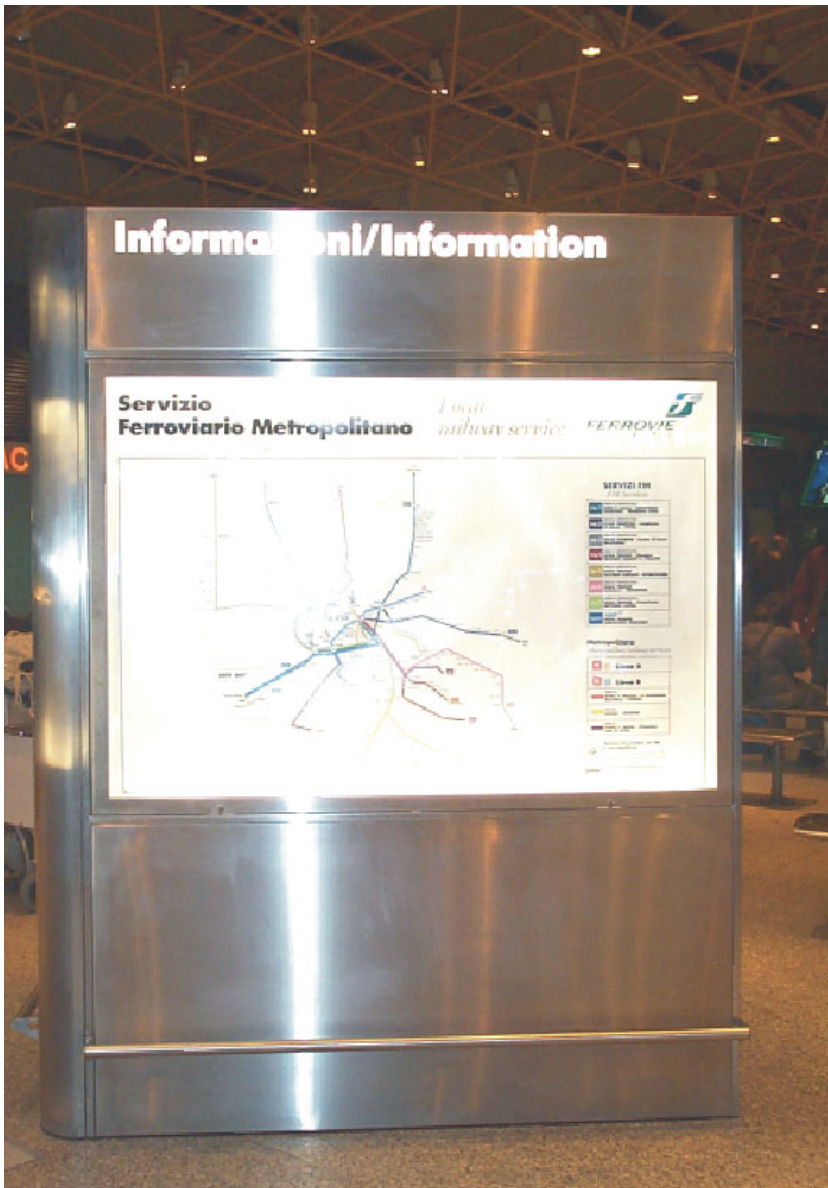

arredo urbano
sistemi pubblicitari
sistemi segnaletici
shelters e containers
carpenteria di precisione

Sede Commerciale
via Mazzini, 140
00195 Roma

Sede Legale
C.so Italia, 6
20122 Milano