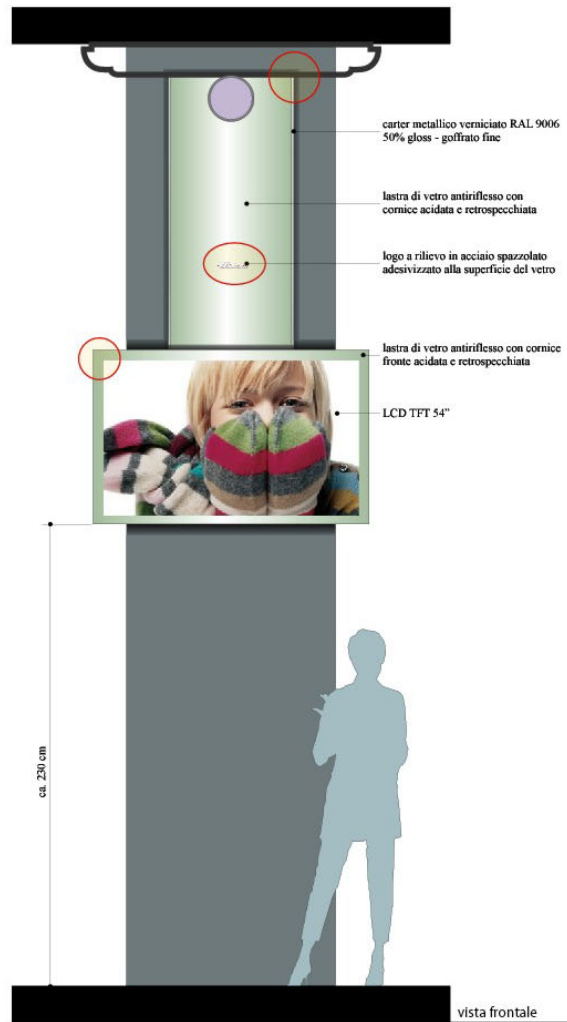

Communication Project Grandi Stazioni

arredo urbano
sistemi pubblicitari
sistemi segnaletici
shellers e containers
carpenteria di precisione

42" Publicity Displays on Platforms

○ Nodo tecnico

info@fida.it
www.fida.it

Unità produttive
•via Emilia, 10
20010 Ossona (MI)
•SS17 Loc. Boschetto
67100 L'Aquila

Sede Commerciale
via Mazzini, 140
00195 Roma

Sede Legale
C.so Italia, 6
20122 Milano